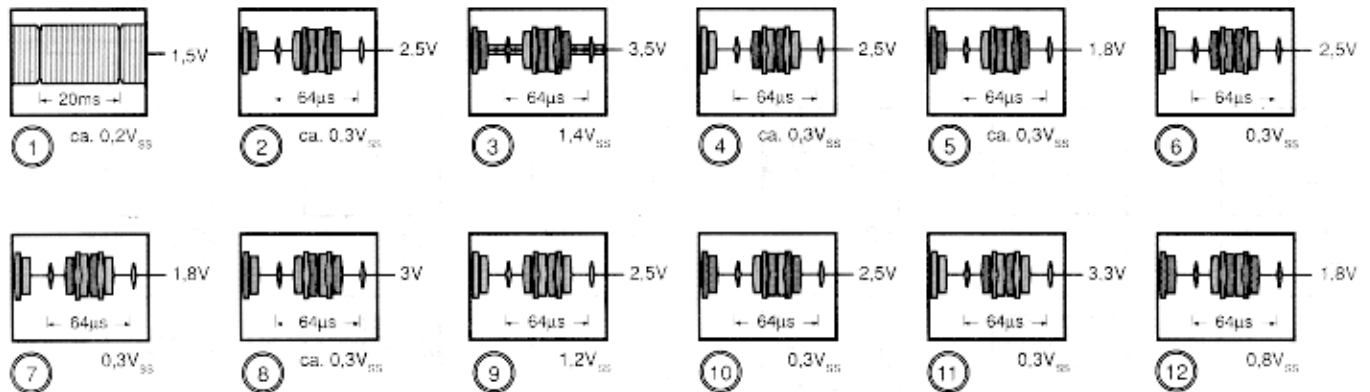

Chroma (Aufnahme / Record)

(Wiedergabe / Playback)

CIC3030 - LA 7332 M